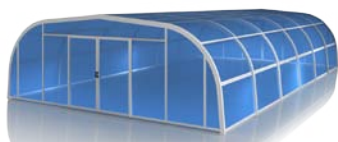

10 mm-es üregkamrás PC vagy
4 mm-es tömör PC lemez

Automata arretálás

Fix-emelt, nyíló ajtóval

Fix-emelt, 50-100 mm-es gumival

A házi úszómedencék egy része közvetlenül a ház mellé, a teraszba integrálva vagy valamilyen fal közelébe épül. A CREATIVE típust kifejezetten az ilyen esetekre, a fallal történő összeépítésre fejlesztettük ki.

A GALAXY típus 10 m-es fesztávig kínál megoldást. A GALAXY fix telepítésű, nem mozgatható típus, de a fedés teljes hosszában, az oldalak mentén 2 m-es magasságig nyitható.

A GALAXY 170 olyan széles medencék lefedésére kínál megoldást, ahol az AQUACOMET hagyományos fedései már nem elegendők. A 14 méteres maximális fesztávjával lehetővé teszi széles medencék lefedését is anélkül, hogy belső tér vesszen el, mivel a szegmensek teljes hosszban ugyanolyan szélesek.