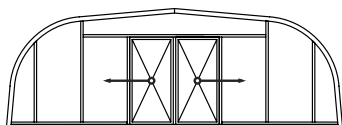

Symmetric

A GALAXY fedések alap kivitele (GALAXY SYMMETRIC) szimmetrikus elrendezésű, 10 m-es fesztávú rendelhető. A fedés mindkét oldalán 2,1 m-es magasságig nyitható tolóajtók találhatók. Az ajtók vízszintesen osztottak és külön-külön mozgathatók. A GALAXY fedések hossz tengelyük mentén modulárisan, 2,1 méterenként tetszőlegesen bővíthetők.