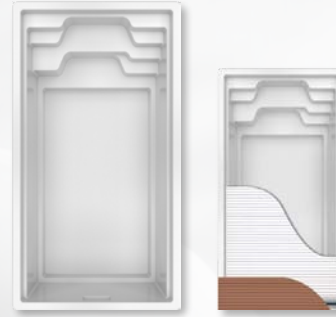

A Nautilus medencecsalád második legkisebb tagja. Tervezésénél a kisebb kertekhez vagy szűkebb beépítési adottságokhoz rugalmasan alkalmazható alaprajzi elrendezést kívántuk megvalósítani. A Solaris medencében kényelmes ülőpad is található, ami lehetőséget teremt masszázsrendszerek beépítésére.