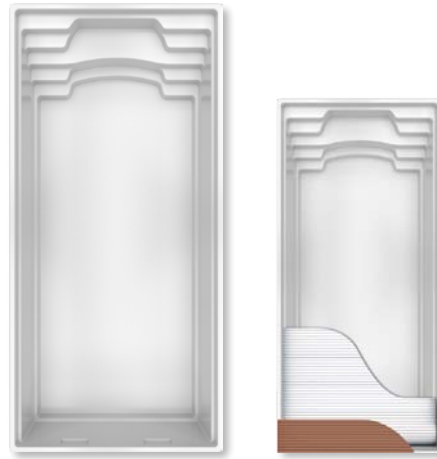

\* Ceramicline kivitelnél

\*\* Hőszigetelt kivitelnél

Az Atlantis modell aszimmetrikus, ülőpaddal integrált saroklépcsője a kényelmi funkciók mellett lehetőséget teremt a medence teljes hosszának kihasználására. Az Atlantis medence egyszerre képes az ellazulni vágyókat és az úszóbajnokokat is szolgálni.