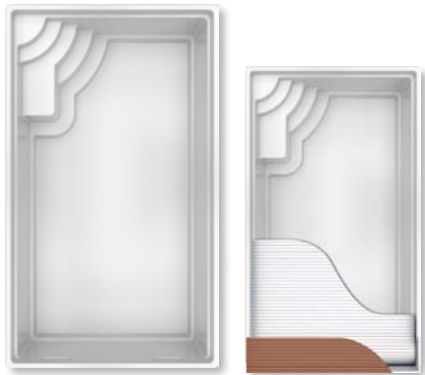

\* Ceramicline kivitelnél

\*\* Hőszigetelt kivitelnél

Az Atlantis modell aszimmetrikus, ülőpaddal integrált saroklépcsője a kényelmi funkciók mellett lehetőséget teremt a medence teljes hosszának kihasználására. Az Atlantis medence egyszerre képes az ellazulni vágyókat és az úszóbajnokokat is szolgálni.